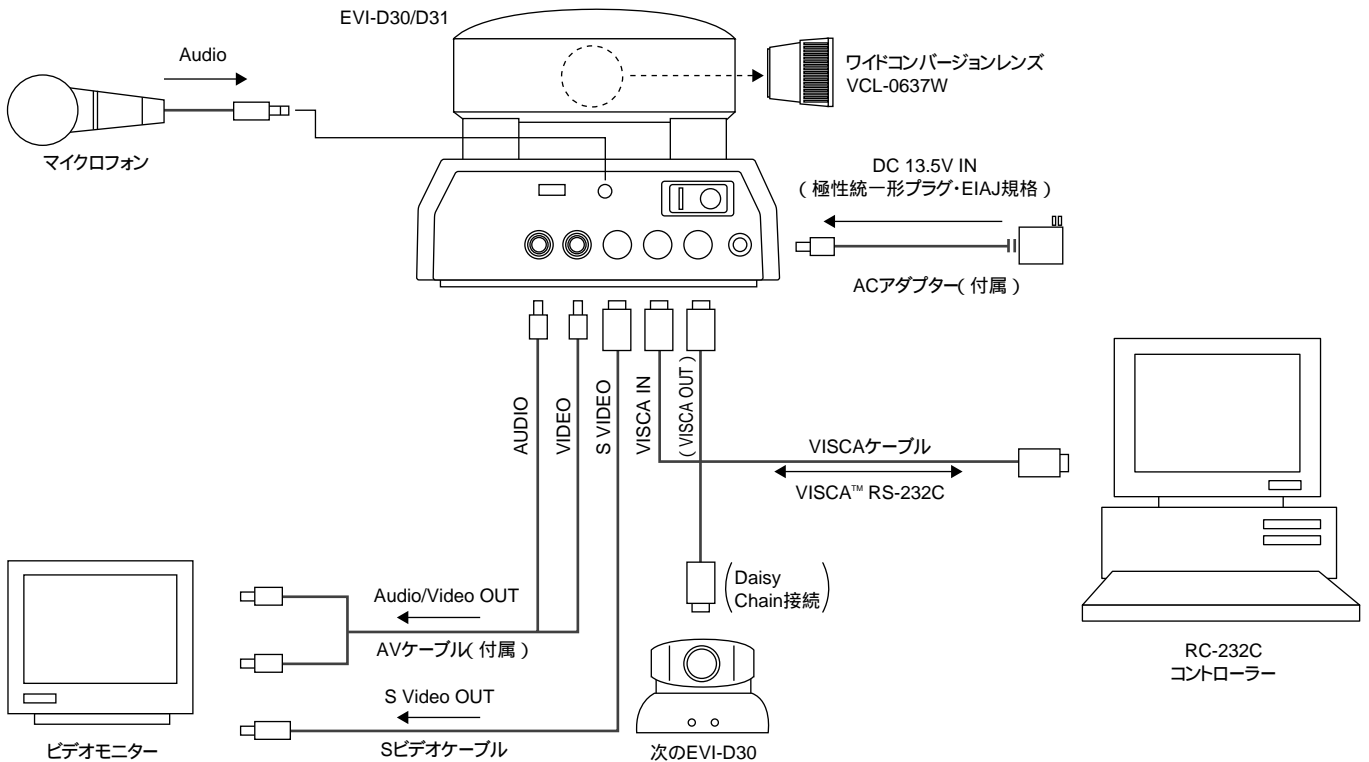

接続図

XC-HR300/XC-7500/XC-8500CE

XC-55/XC-55BB

XC-STシリーズ/XC-Eシリーズ

XCD-SX900/X700, DFW-SX900/X700, DFW-V500/VL500

XC-003/XC-003P

XC-777A/777AP, XC-999/999P

EVI-R10/R11, EVI-R50/R51

接続図

EVI-D30/D31

VISCAケーブルを接続すると、付属のリモコンのかわりにパソコンでも操作できます。
VISCAケーブルはEVI-D30/D31コマンドリストの接続方法に従い作成してください。

EVI-G20/G21

VISCAケーブルを接続すると、付属のリモコンのかわりにパソコンでも操作できます。
VISCAケーブルはEVI-G20/G21コマンドリストの接続方法に従い作成してください。

EVI-400/401, EVI-400DR/401DR