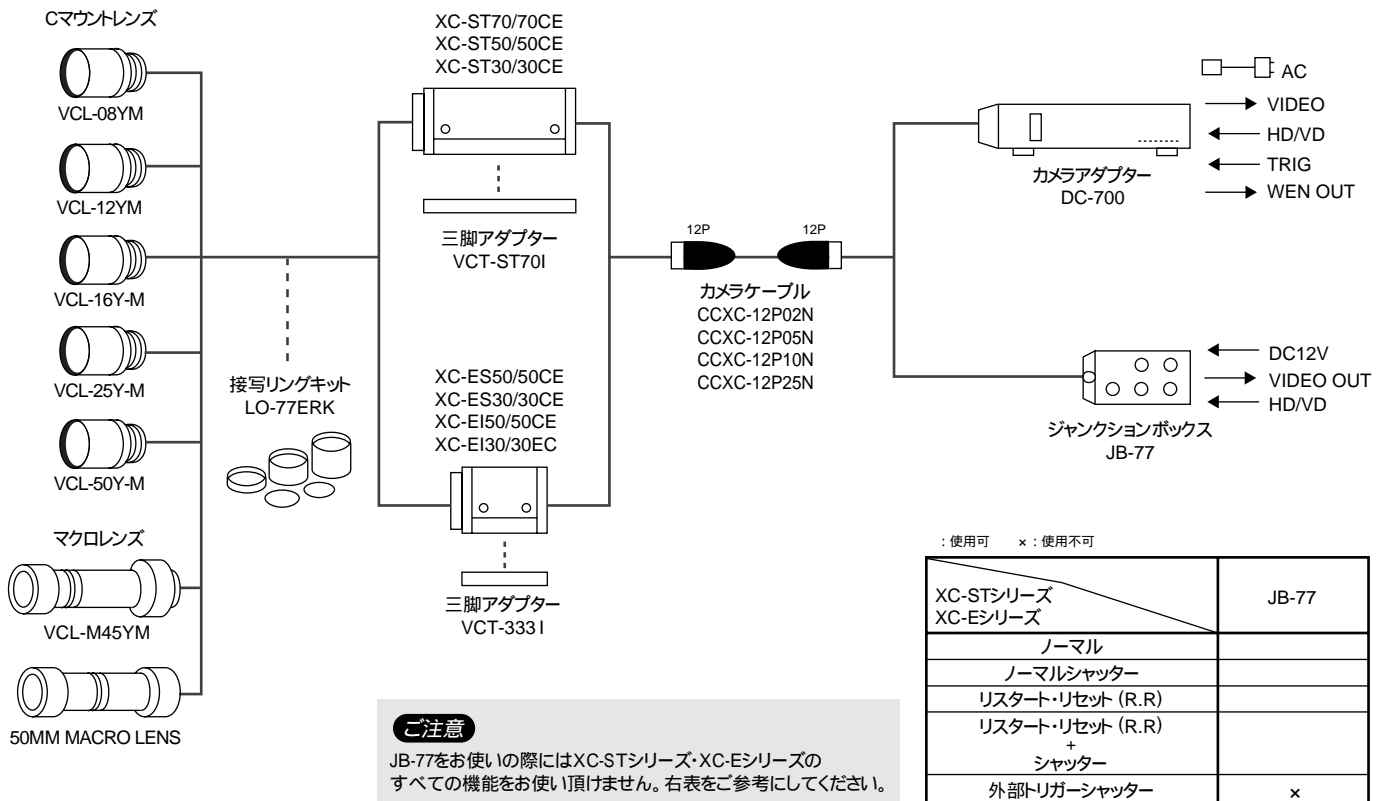

接続図

XC-HR300/XC-7500/XC-8500CE

XC-55/XC-55BB

XC-STシリーズ/XC-Eシリーズ

XCD-SX900/X700, DFW-SX900/X700, DFW-V500/VL500

XC-003/XC-003P

XC-777A/777AP, XC-999/999P

EVI-R10/R11, EVI-R50/R51

接続図

EVI-D30/D31

VISCAケーブルを接続すると、付属のリモコンのかわりにパソコンでも操作できます。
VISCAケーブルはEVI-D30/D31コマンドリストの接続方法に従い作成してください。

EVI-G20/G21

VISCAケーブルを接続すると、付属のリモコンのかわりにパソコンでも操作できます。
VISCAケーブルはEVI-G20/G21コマンドリストの接続方法に従い作成してください。

EVI-400/401, EVI-400DR/401DR