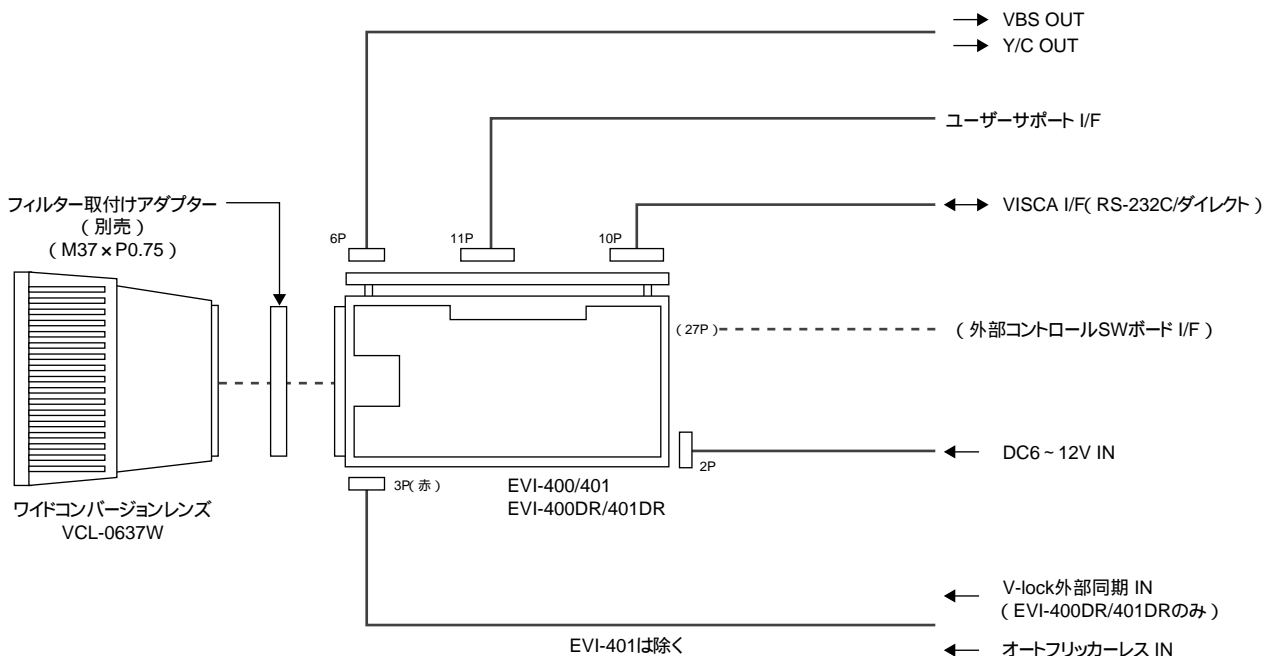

接続図

EVI-D30/D31

VISCAケーブルを接続すると、付属のリモコンのかわりにパソコンでも操作できます。
VISCAケーブルはEVI-D30/D31コマンドリストの接続方法に従い作成してください。

EVI-G20/G21

VISCAケーブルを接続すると、付属のリモコンのかわりにパソコンでも操作できます。
VISCAケーブルはEVI-G20/G21コマンドリストの接続方法に従い作成してください。

EVI-400/401, EVI-400DR/401DR