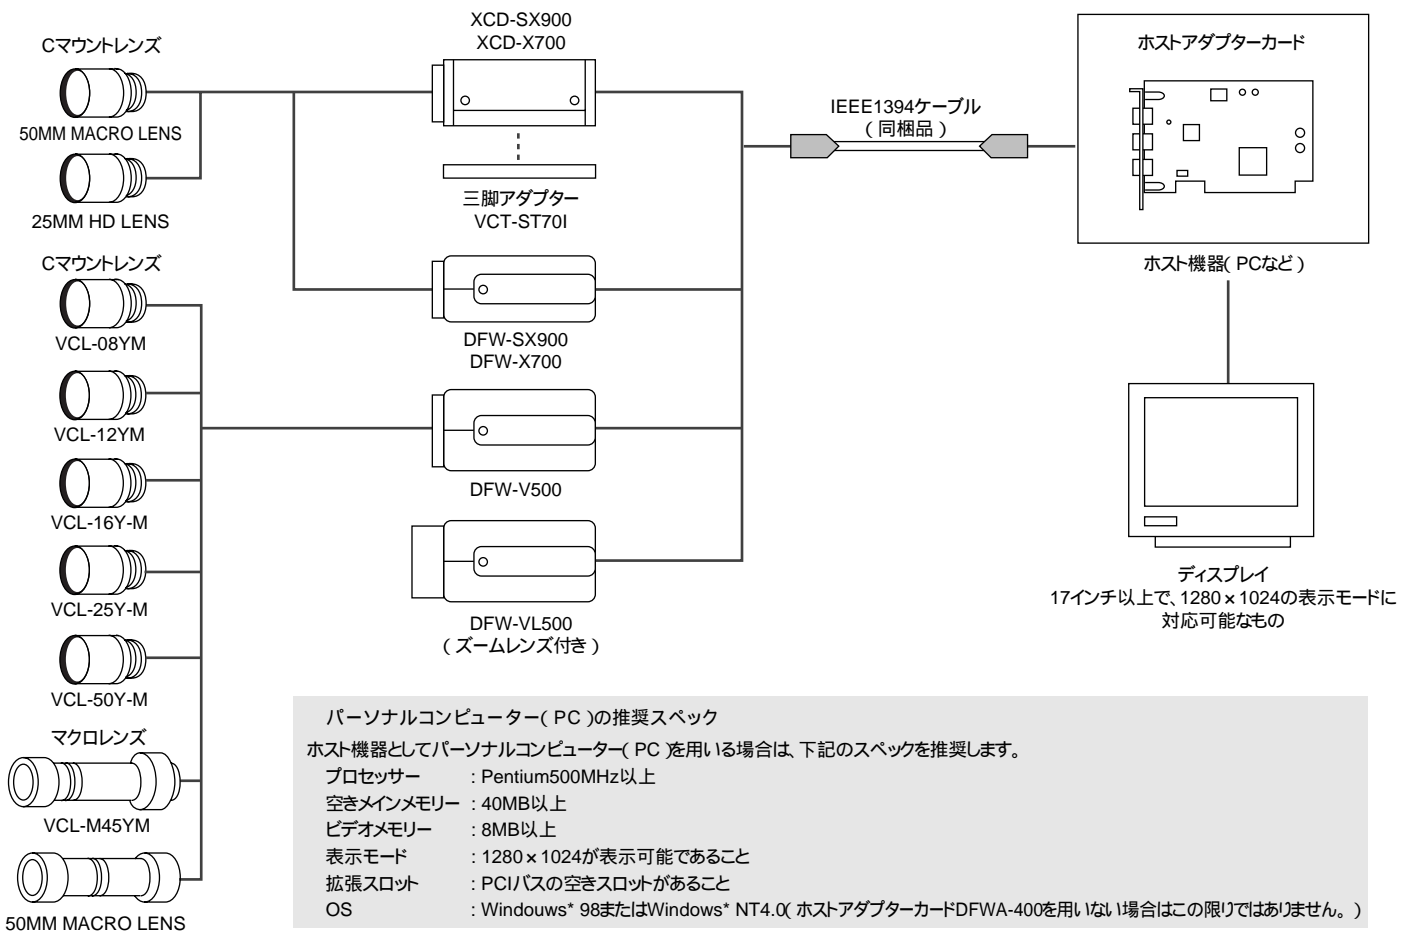

接続図

XC-HR300/XC-7500/XC-8500CE

XC-55/XC-55BB

XC-STシリーズ/XC-Eシリーズ

XCD-SX900/X700, DFW-SX900/X700, DFW-V500/VL500

XC-003/XC-003P

XC-777A/777AP, XC-999/999P

EVI-R10/R11, EVI-R50/R51

接続図

EVI-D30/D31

VISCAケーブルを接続すると、付属のリモコンのかわりにパソコンでも操作できます。
VISCAケーブルはEVI-D30/D31コマンドリストの接続方法に従い作成してください。

EVI-G20/G21

VISCAケーブルを接続すると、付属のリモコンのかわりにパソコンでも操作できます。
VISCAケーブルはEVI-G20/G21コマンドリストの接続方法に従い作成してください。

EVI-400/401, EVI-400DR/401DR