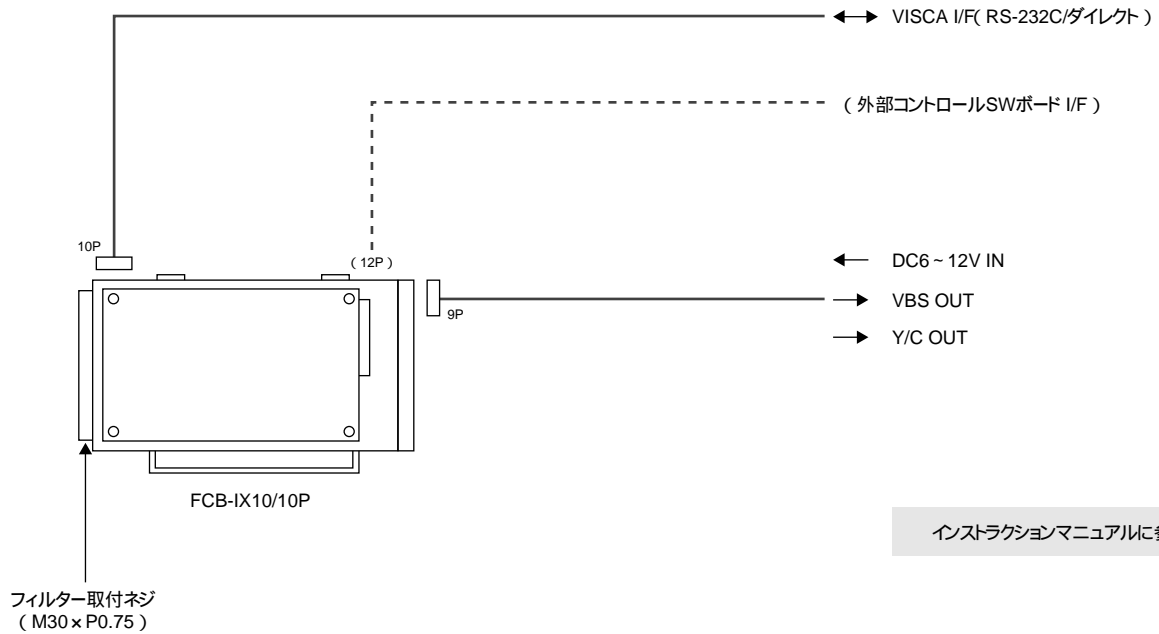

FCB-IX10/IX10P

インストラクションマニュアルに参考回路図記載