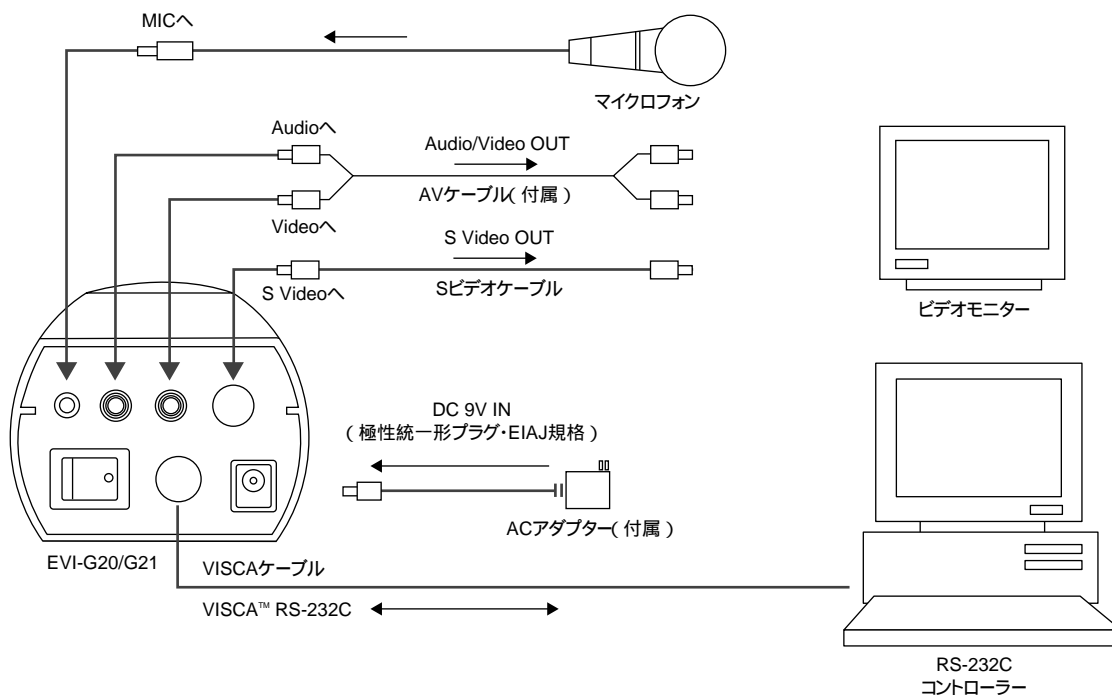

接続図

XC-HR300/XC-7500/XC-8500CE

XC-55/XC-55BB

XC-STシリーズ/XC-Eシリーズ

XCD-SX900/X700, DFW-SX900/X700, DFW-V500/VL500

XC-003/XC-003P

XC-777A/777AP, XC-999/999P

EVI-R10/R11, EVI-R50/R51

接続図

EVI-D30/D31

VISCAケーブルを接続すると、付属のリモコンのかわりにパソコンでも操作できます。
VISCAケーブルはEVI-D30/D31コマンドリストの接続方法に従い作成してください。

EVI-G20/G21

VISCAケーブルを接続すると、付属のリモコンのかわりにパソコンでも操作できます。
VISCAケーブルはEVI-G20/G21コマンドリストの接続方法に従い作成してください。

EVI-400/401, EVI-400DR/401DR