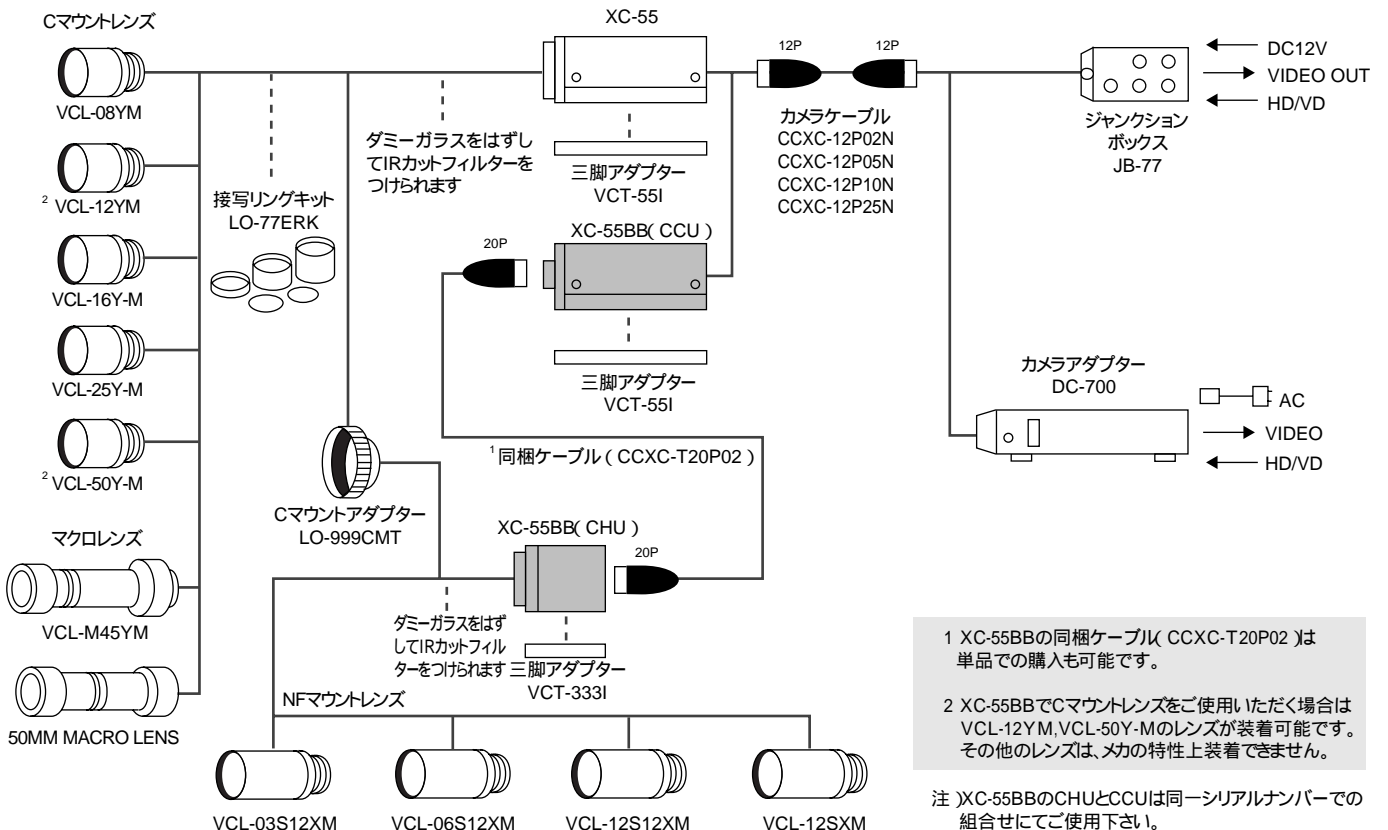

接続図

XC-HR300/XC-7500/XC-8500CE

XC-55/XC-55BB

XC-STシリーズ/XC-Eシリーズ

XCD-SX900/X700, DFW-SX900/X700, DFW-V500/VL500

XC-003/XC-003P

XC-777A/777AP, XC-999/999P

EVI-R10/R11, EVI-R50/R51

接続図

EVI-D30/D31

VISCAケーブルを接続すると、付属のリモコンのかわりにパソコンでも操作できます。
VISCAケーブルはEVI-D30/D31コマンドリストの接続方法に従い作成してください。

EVI-G20/G21

VISCAケーブルを接続すると、付属のリモコンのかわりにパソコンでも操作できます。
VISCAケーブルはEVI-G20/G21コマンドリストの接続方法に従い作成してください。

EVI-400/401, EVI-400DR/401DR