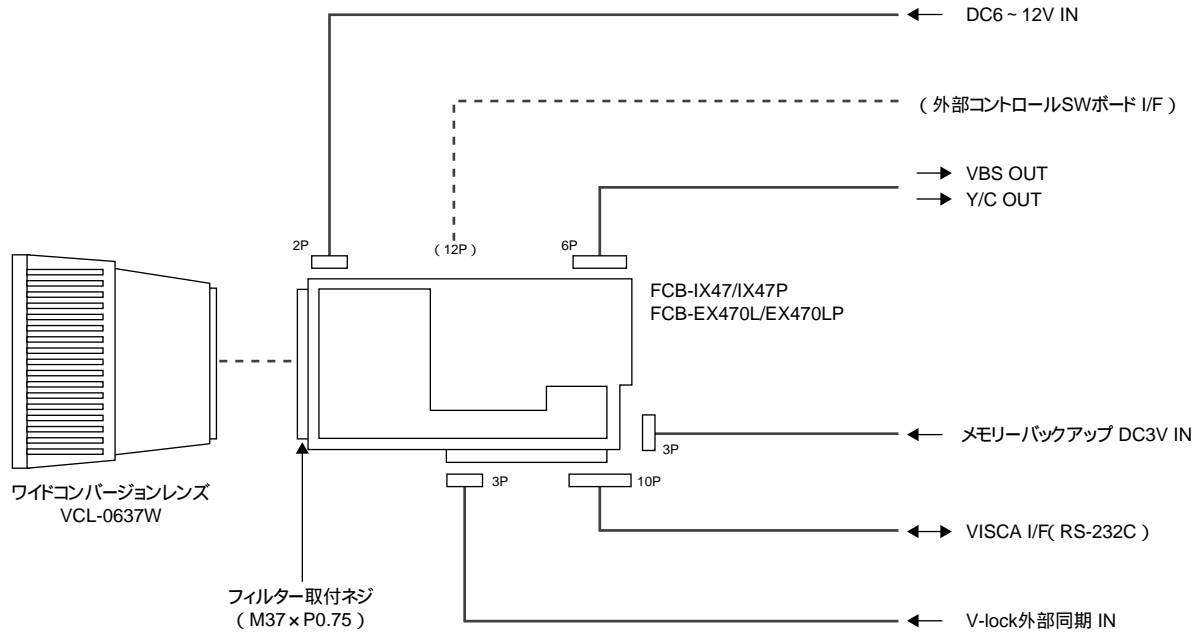

接続図

EVI-D30/D31

VISCAケーブルを接続すると、付属のリモコンのかわりにパソコンでも操作できます。
VISCAケーブルはEVI-D30/D31コマンドリストの接続方法に従い作成してください。

EVI-G20/G21

VISCAケーブルを接続すると、付属のリモコンのかわりにパソコンでも操作できます。
VISCAケーブルはEVI-G20/G21コマンドリストの接続方法に従い作成してください。

EVI-400/401, EVI-400DR/401DR

インストラクションマニュアルに参考回路図記載

FCB-IX47/IX47P, FCB-EX470L/EX470LP

インストラクションマニュアルに参考回路図記載

FCB-IX10/IX10P

インストラクションマニュアルに参考回路図記載