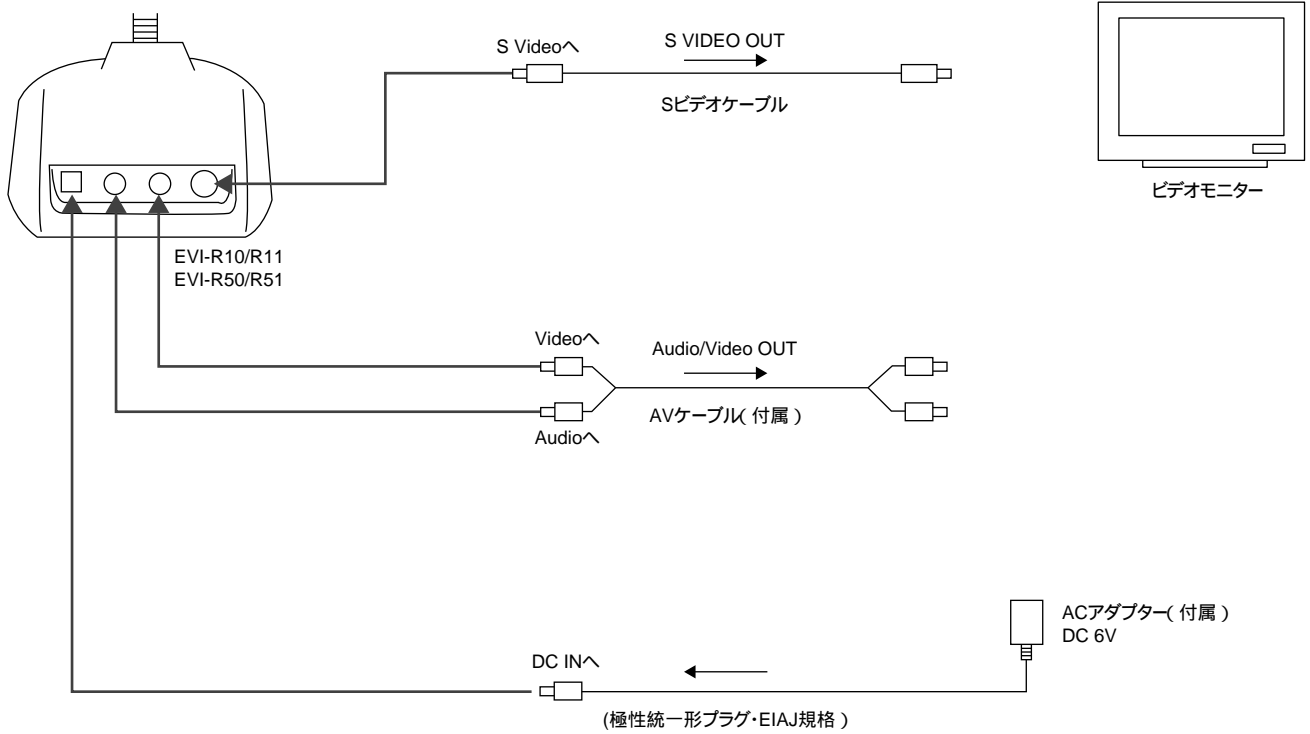

接続図

XC-HR300/XC-7500/XC-8500CE

XC-55/XC-55BB

XC-STシリーズ/XC-Eシリーズ

XCD-SX900/X700, DFW-SX900/X700, DFW-V500/VL500

XC-003/XC-003P

XC-777A/777AP, XC-999/999P

EVI-R10/R11, EVI-R50/R51

接続図

EVI-D30/D31

VISCAケーブルを接続すると、付属のリモコンのかわりにパソコンでも操作できます。
VISCAケーブルはEVI-D30/D31コマンドリストの接続方法に従い作成してください。

EVI-G20/G21

VISCAケーブルを接続すると、付属のリモコンのかわりにパソコンでも操作できます。
VISCAケーブルはEVI-G20/G21コマンドリストの接続方法に従い作成してください。

EVI-400/401, EVI-400DR/401DR