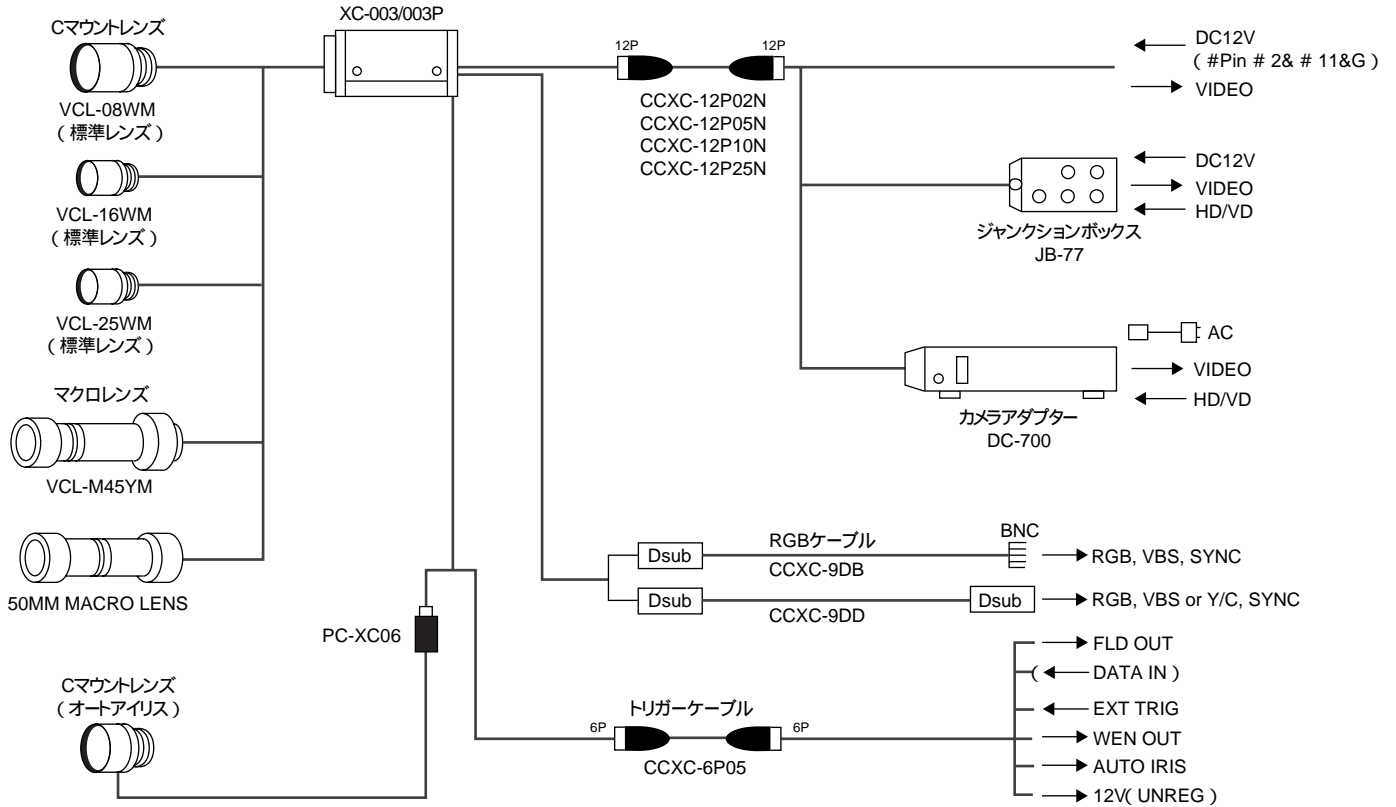

接続図

XC-HR300/XC-7500/XC-8500CE

XC-55/XC-55BB

XC-STシリーズ/XC-Eシリーズ

XCD-SX900/X700, DFW-SX900/X700, DFW-V500/VL500

XC-003/XC-003P

XC-777A/777AP, XC-999/999P

EVI-R10/R11, EVI-R50/R51

接続図

EVI-D30/D31

VISCAケーブルを接続すると、付属のリモコンのかわりにパソコンでも操作できます。
VISCAケーブルはEVI-D30/D31コマンドリストの接続方法に従い作成してください。

EVI-G20/G21

VISCAケーブルを接続すると、付属のリモコンのかわりにパソコンでも操作できます。
VISCAケーブルはEVI-G20/G21コマンドリストの接続方法に従い作成してください。

EVI-400/401, EVI-400DR/401DR