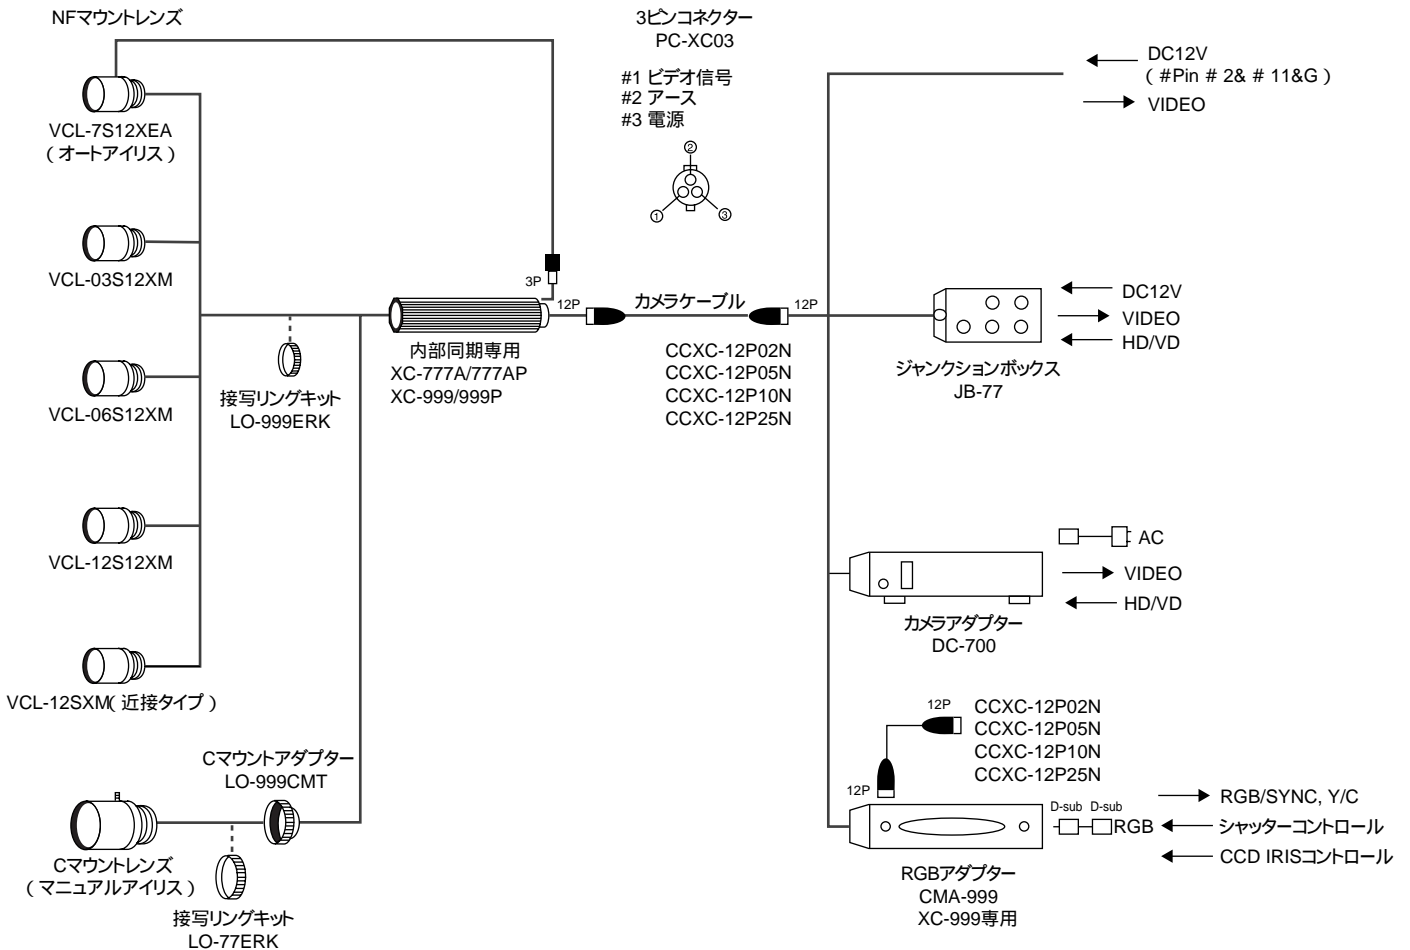

接続図

XC-HR300/XC-7500/XC-8500CE

XC-55/XC-55BB

XC-STシリーズ/XC-Eシリーズ

XCD-SX900/X700, DFW-SX900/X700, DFW-V500/VL500

XC-003/XC-003P

XC-777A/777AP, XC-999/999P

EVI-R10/R11, EVI-R50/R51

接続図

EVI-D30/D31

VISCAケーブルを接続すると、付属のリモコンのかわりにパソコンでも操作できます。
VISCAケーブルはEVI-D30/D31コマンドリストの接続方法に従い作成してください。

EVI-G20/G21

VISCAケーブルを接続すると、付属のリモコンのかわりにパソコンでも操作できます。
VISCAケーブルはEVI-G20/G21コマンドリストの接続方法に従い作成してください。

EVI-400/401, EVI-400DR/401DR