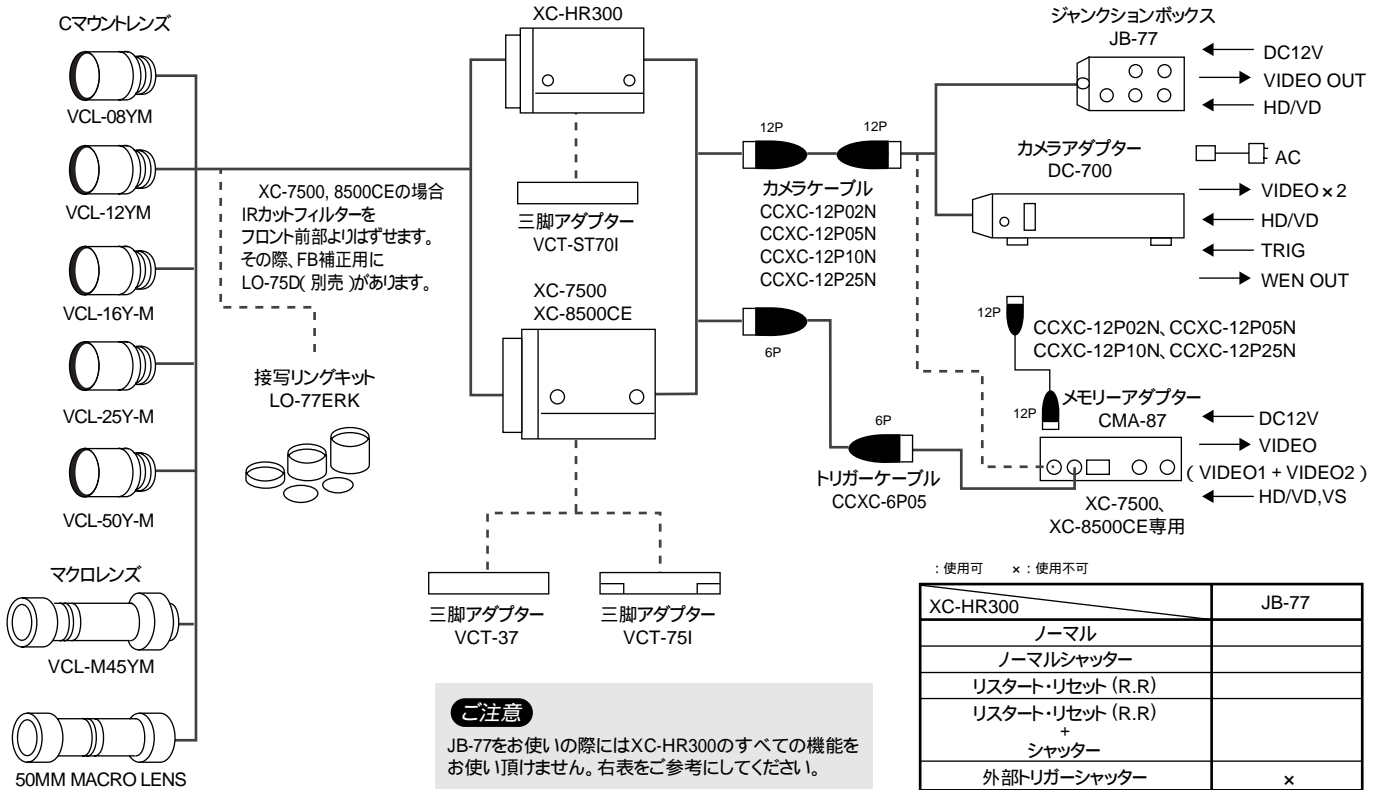

接続図

XC-HR300/XC-7500/XC-8500CE

XC-55/XC-55BB

XC-STシリーズ/XC-Eシリーズ

XCD-SX900/X700, DFW-SX900/X700, DFW-V500/VL500

XC-003/XC-003P

XC-777A/777AP, XC-999/999P

EVI-R10/R11, EVI-R50/R51

接続図

EVI-D30/D31

VISCAケーブルを接続すると、付属のリモコンのかわりにパソコンでも操作できます。
VISCAケーブルはEVI-D30/D31コマンドリストの接続方法に従い作成してください。

EVI-G20/G21

VISCAケーブルを接続すると、付属のリモコンのかわりにパソコンでも操作できます。
VISCAケーブルはEVI-G20/G21コマンドリストの接続方法に従い作成してください。

EVI-400/401, EVI-400DR/401DR