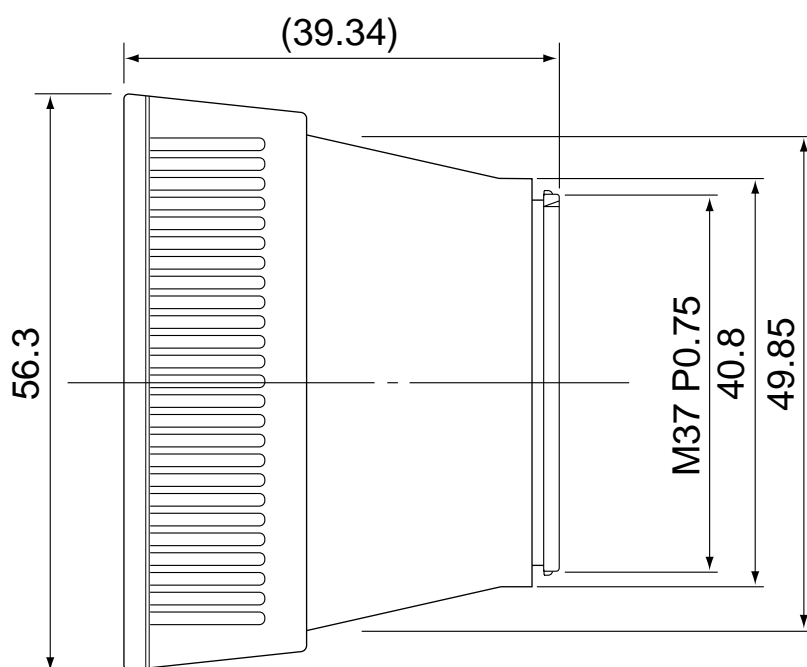

SONY

品名：ワイドコンバージョンレンズ VCL-0637W

項目：寸法図

(unit:mm)